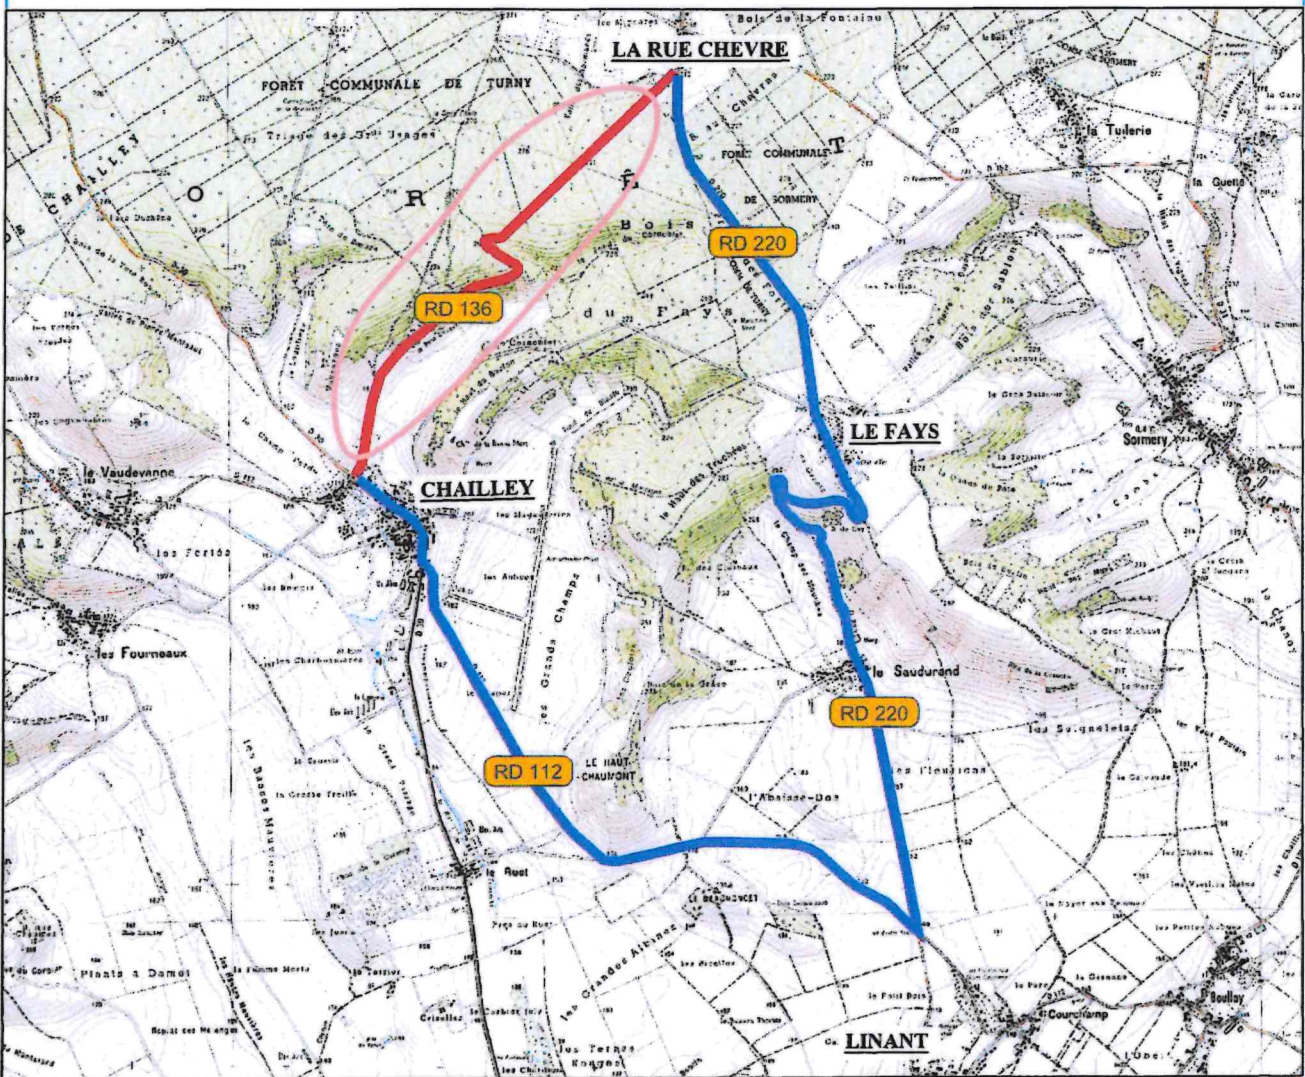

RD 136

Commune de CHAILLEY
Du 17/09/25 au 26/09/25
Travaux d'entretien de la voirie

Règlement de circulation

 Section interdite à la circulation

 Itinéraire de déviation

 Zone de travaux